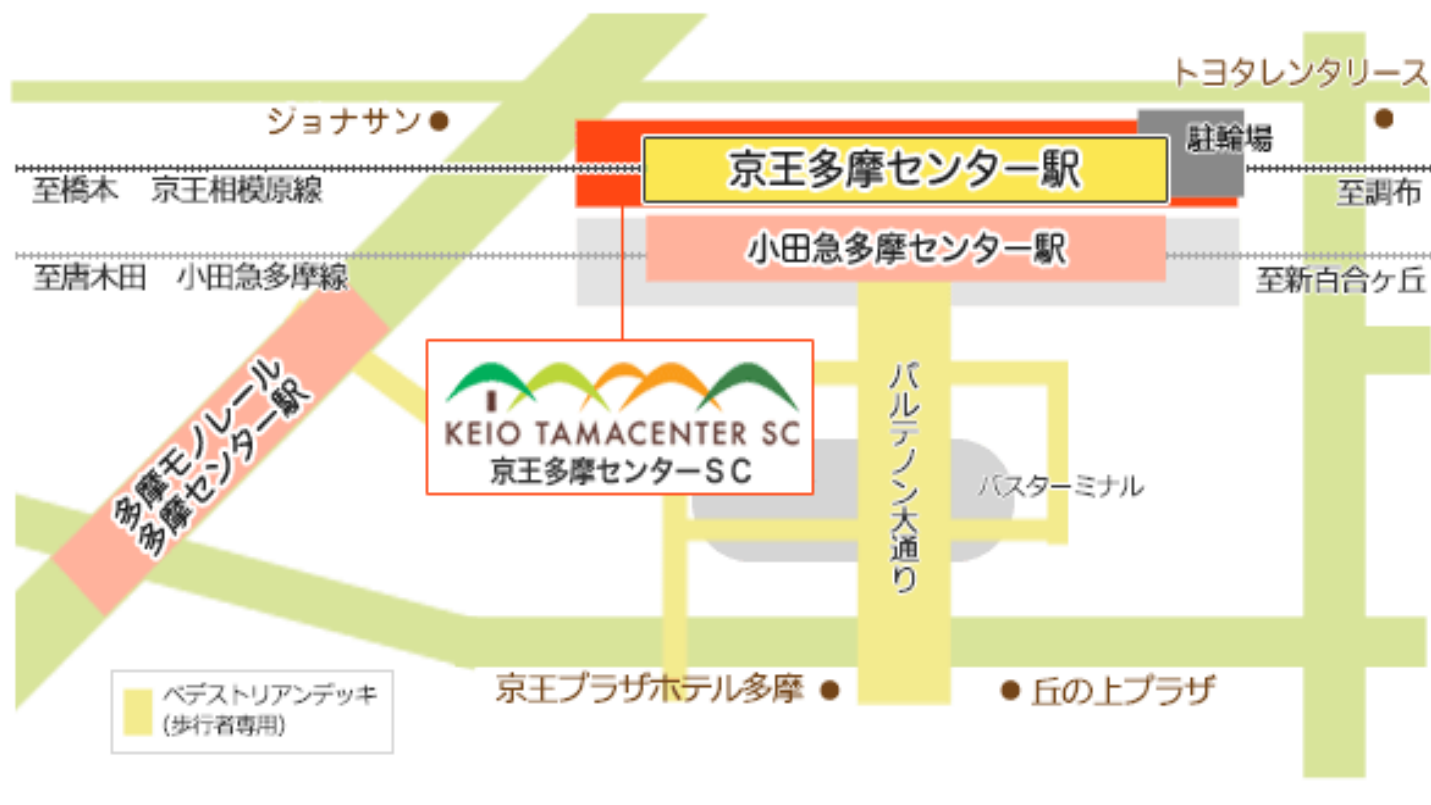

ACCESS

駐輪場のご案内

初めの2時間無料/以降2時間ごと100円