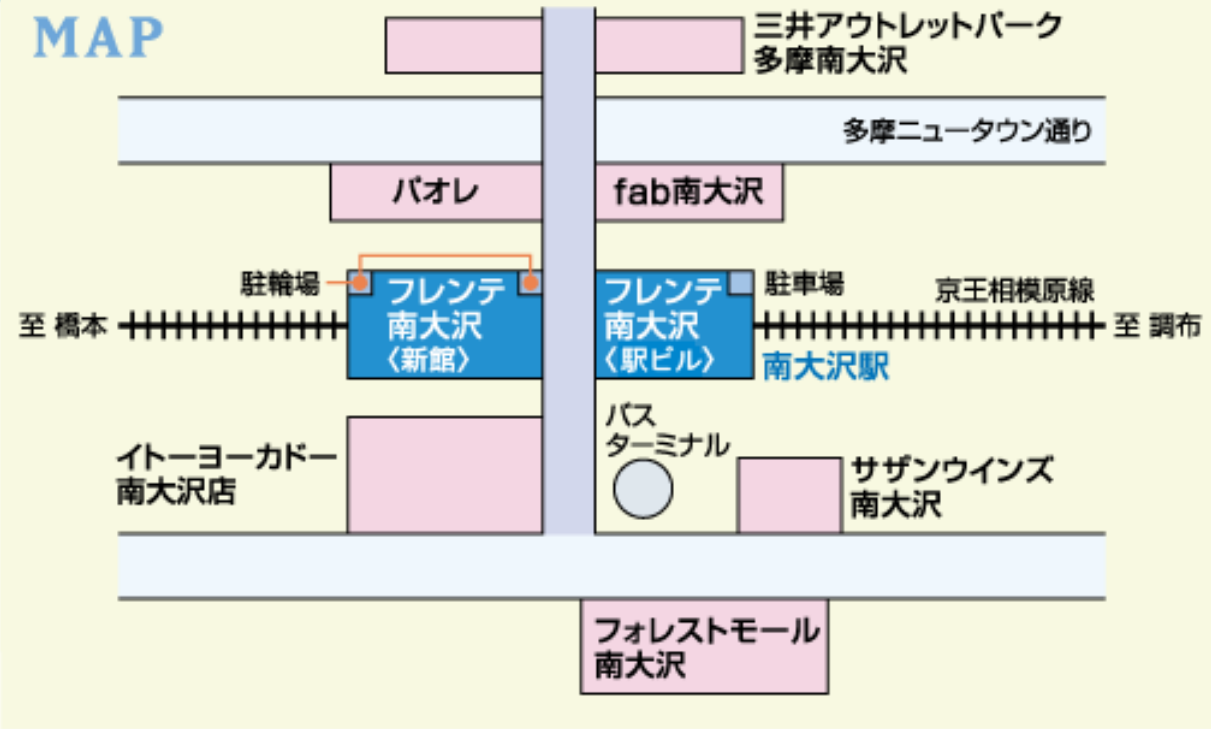

フレンテ南大沢へのアクセス

■ 駐車場 ● 駐輪場

○ご来店の際は、電車・バスをご利用ください。

※駐車場・駐輪場は、駅北側道路よりご利用ください。