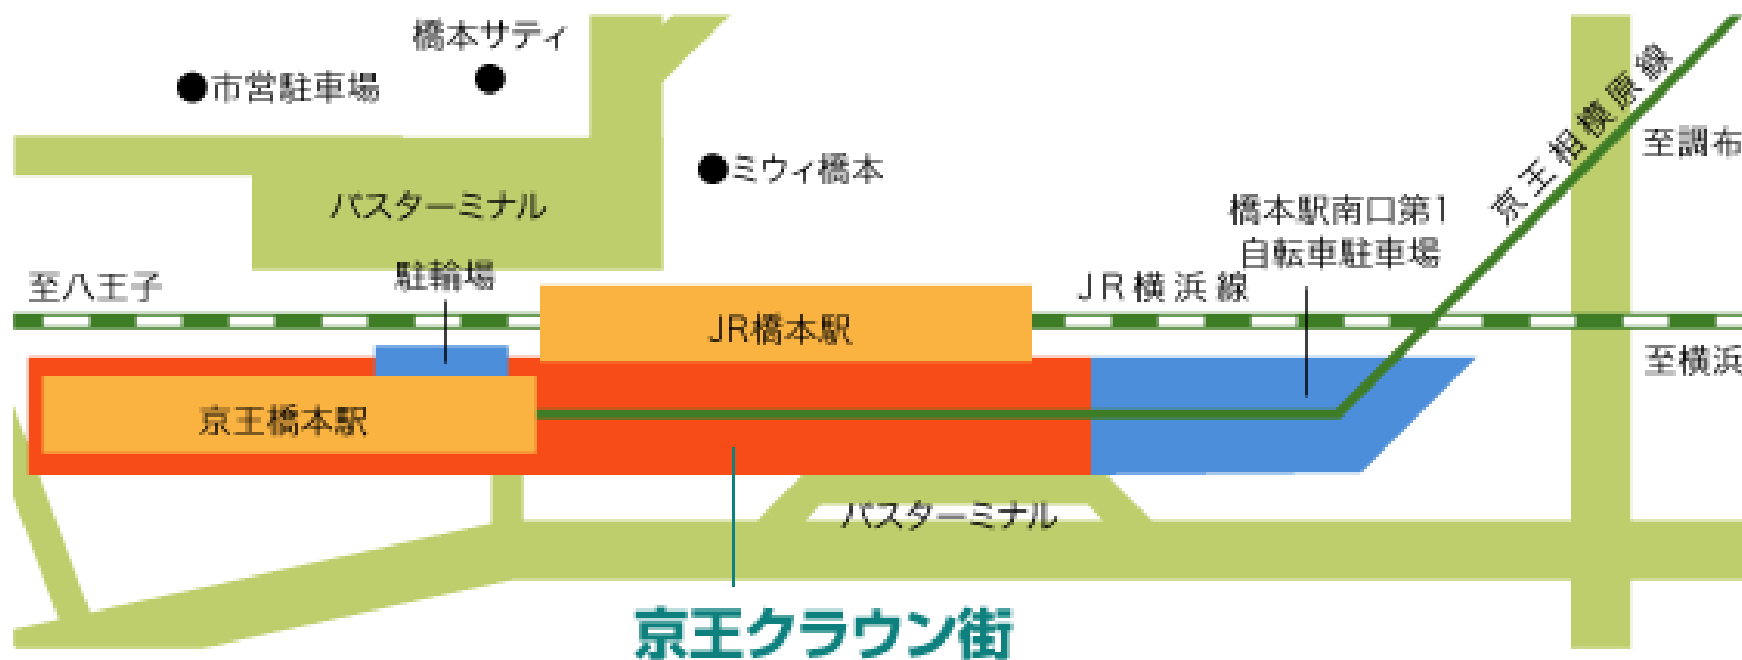

## 【駐輪場のご案内】

### ●駐輪場(24時間営業・年中無休)

自転車 92 台

料金 <京王ストアお客様優先エリア 30 台>

最初の 1 時間無料 / 以降 4 時間ごと 200 円

料金 <一般エリア 62 台>

最初の 1 時間無料 / 以降 4 時間ごと 100 円